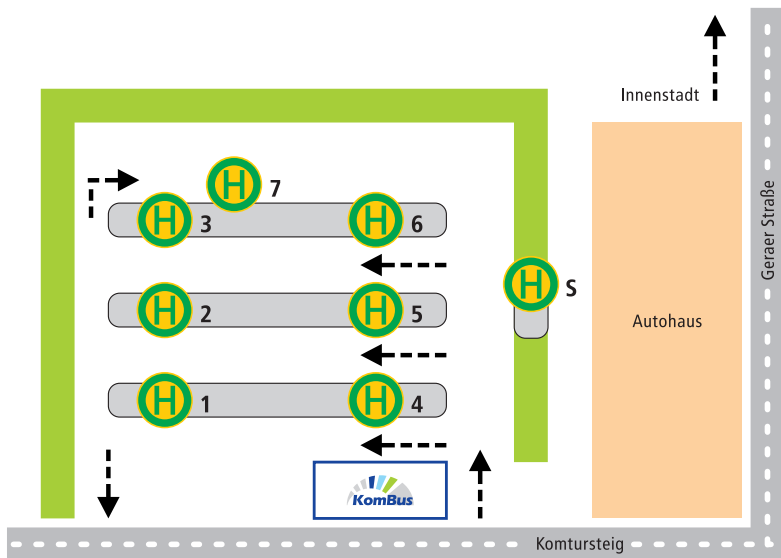

# Übersichtsplan Busbahnhof Schleiz

-  **1** 155 Hof  
710 / 721 Frösßen - Hirschberg
-  **2** 810 Auma - Mittelpölnitz - Gera  
820 Neustadt - Jena  
820 Moßbach
-  **3** 610 Bad Lobenstein - Lehesten
-  **4** 720 Frösßen - Blankenstein  
720 / 730 Tanna - Stelzen  
966 Pöbneck
-  **5** 143 Mühltruff - Plauen  
946 Ziegenrück  
821 Knau
-  **6** 132 Langenbuch  
132 Zeulenroda  
611 Burgk
-  **7** Stadt Schleiz mobil
-  **S** Sonderhaltestelle

Service Center Schleiz

- Fahrpläne
- Tickets
- Auskünfte