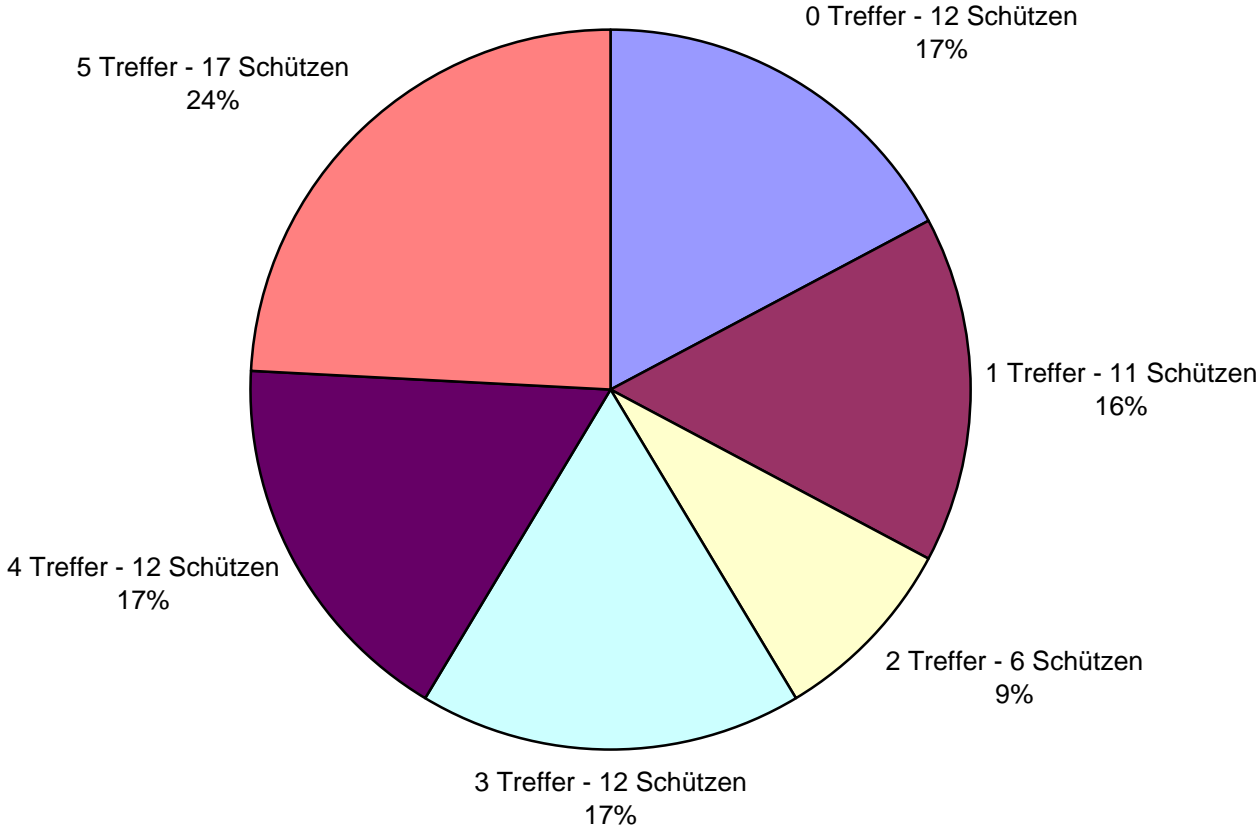

Verteilung der Trefferhäufigkeiten